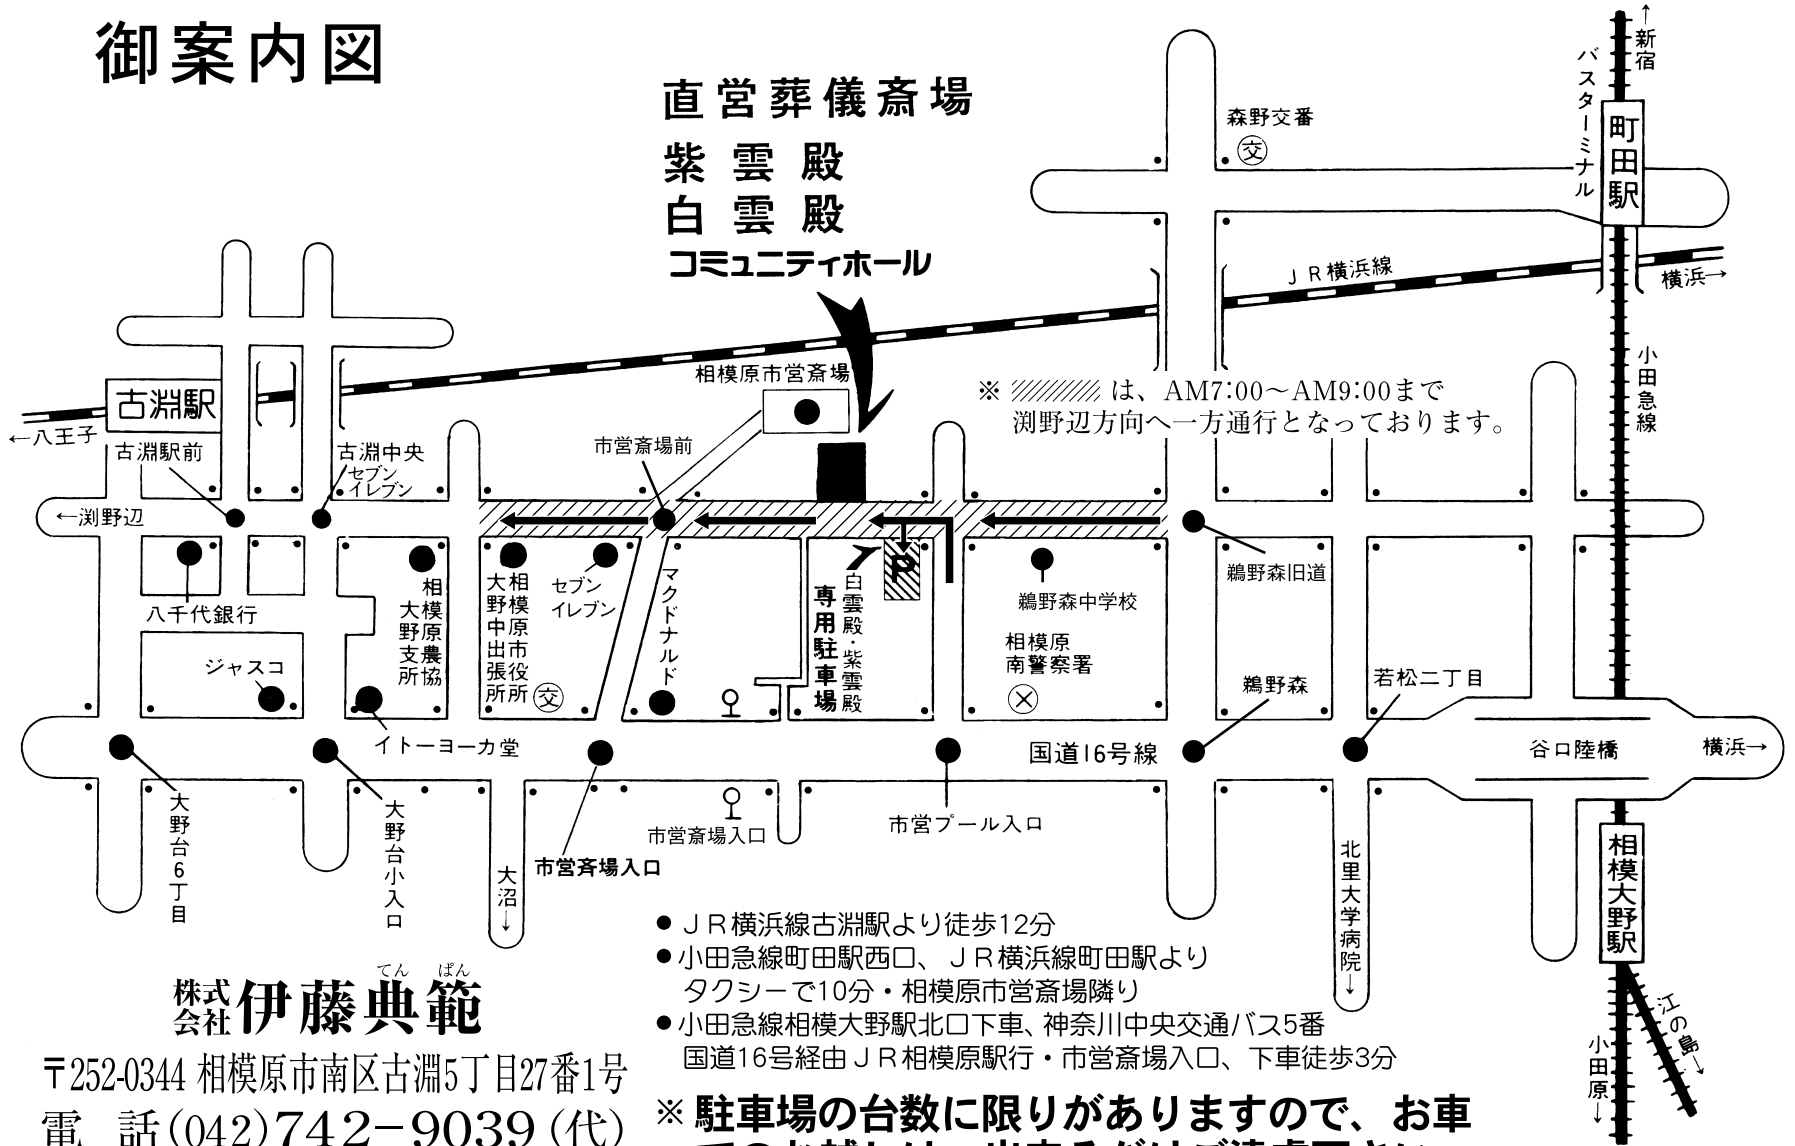

# 御案内図

直営葬儀斎場  
紫雲殿  
白雲殿  
コミュニティホール

※ // は、AM7:00～AM9:00まで  
 淵野辺方向へ一方通行となっております。

- JR横浜線古淵駅より徒歩12分
- 小田急線町田駅西口、JR横浜線町田駅より  
 タクシーで10分・相模原市営斎場隣り
- 小田急線相模大野駅北口下車、神奈川中央交通バス5番  
 国道16号經由JR相模原駅行・市営斎場入口、下車徒歩3分